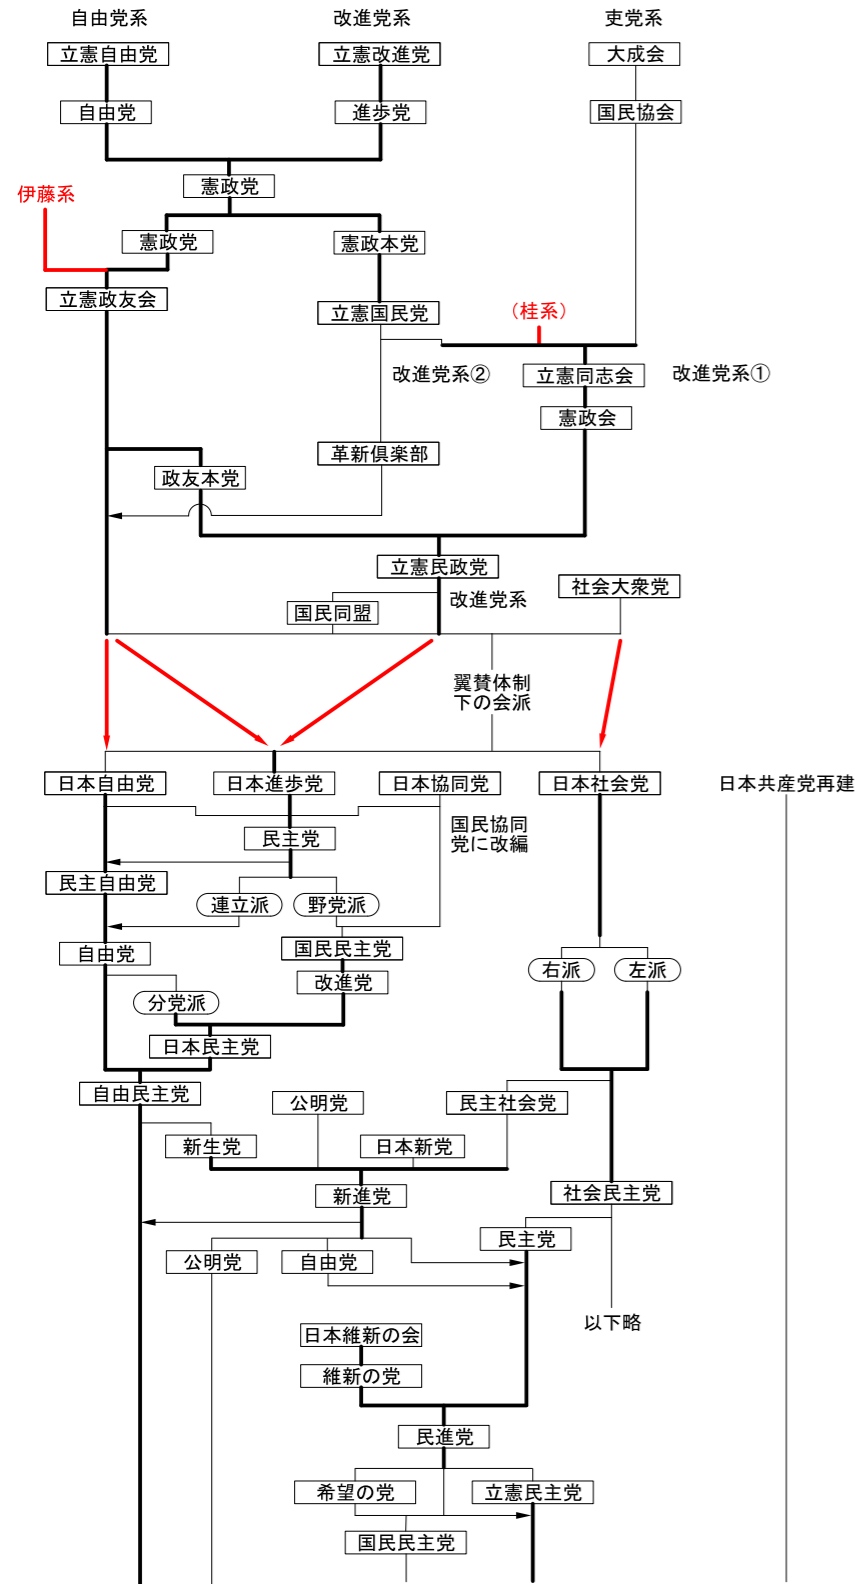

# 主要政党・派閥簡略系譜

この図はごく主要な政党に限り、帝国議会開会時から現在までの変遷をまとめたものである。さらに50議席以上を有し、2大政党または3大政党に数えられたような政党の線を太線とした。  
 分裂した民主、日本社会・自由各党の名称は正規のものではなく、正式名は各党とも分裂前の党名と同じ。

衆議院の勢力ではない薩長閥のうち、政党と合流した勢力の合流の動き、戦前の政党と戦後の政党の関連性について、赤で記した。

## 自民党の主な派閥